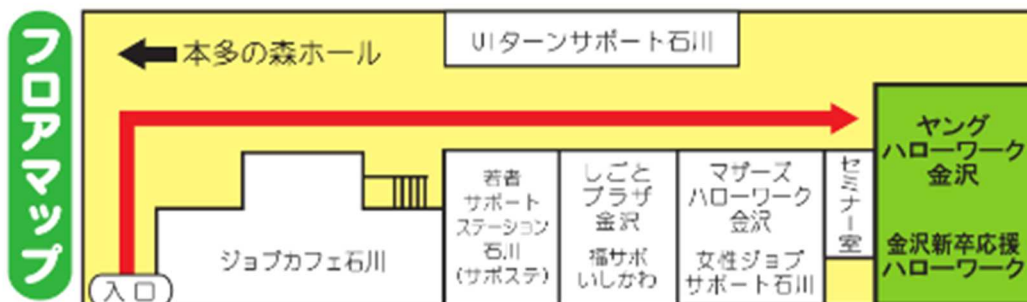

【金沢新卒応援ハローワーク】